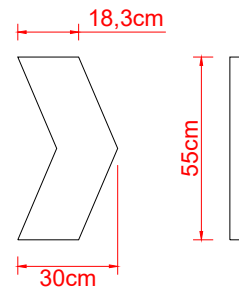

CUBE

ESPEJOR: 3.0 - 5.5 cm

CUBIC

ESPEJOR: 3.0 - 5.5 cm

FOUR

ESPEJOR: 3.0, 5.5 cm

PIXEL

ESPEJOR: 3.0, 5.5 cm

LINE

ESPEJOR: 3.0, 5.5 cm

TRIADA

ESPEJOR: 3.0, 5.5 cm

ISOS

ESPEJOR: 3.0 - 5.5 cm

TRINITY

ESPEJOR: 3.0, 5.5 cm

LIMK 2.0

ESPEJOR: 3.0 - 5.5 cm

NIKE

ESPEJOR: 3.0, 5.5 cm

HEXA

ESPEJOR: 3.0, 5.5 cm

BOUNCE

ESPEJOR: 3.0 - 5.5 cm

CHEVRON

ESPEJOR: 3.0 - 5.5 cm

DOTS

ESPEJOR: 3.0, 5.5 cm

OBLONG

ESPEJOR: 3.0, 5.5 cm