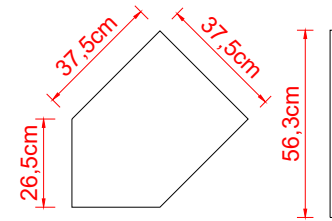

CUBE

ESPEJOR: 3.0 - 5.5 cm

CUBIC

ESPEJOR: 3.0 - 5.5 cm

FOUR

ESPEJOR: 3.0, 5.5 cm

PIXEL

ESPEJOR: 3.0, 5.5 cm

LINE

ESPEJOR: 3.0, 5.5 cm

TRIADA

ESPEJOR: 3.0, 5.5 cm

ISOS

ESPEJOR: 3.0 - 5.5 cm

TRINITY

ESPEJOR: 3.0, 5.5 cm

LIMK 2.0

ESPEJOR: 3.0 - 5.5 cm

NIKE

ESPEJOR: 3.0, 5.5 cm

HEXA

ESPEJOR: 3.0, 5.5 cm

BOUNCE

ESPEJOR: 3.0 - 5.5 cm

CHEVRON

ESPEJOR: 3.0 - 5.5 cm

DOTS

ESPEJOR: 3.0, 5.5 cm

OBLONG

ESPEJOR: 3.0, 5.5 cm