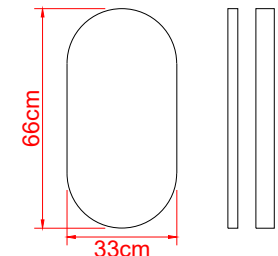

CUBE

ESPEJOR: 3.0 - 5.5 cm

CUBIC

ESPEJOR: 3.0 - 5.5 cm

FOUR

ESPEJOR: 3.0, 5.5 cm

PIXEL

ESPEJOR: 3.0, 5.5 cm

LINE

ESPEJOR: 3.0, 5.5 cm

TRIADA

ESPEJOR: 3.0, 5.5 cm

ISOS

ESPEJOR: 3.0 - 5.5 cm

TRINITY

ESPEJOR: 3.0, 5.5 cm

LIMK 2.0

ESPEJOR: 3.0 - 5.5 cm

NIKE

ESPEJOR: 3.0, 5.5 cm

HEXA

ESPEJOR: 3.0, 5.5 cm

BOUNCE

ESPEJOR: 3.0 - 5.5 cm

CHEVRON

ESPEJOR: 3.0 - 5.5 cm

DOTS

ESPEJOR: 3.0, 5.5 cm

OBLONG

ESPEJOR: 3.0, 5.5 cm