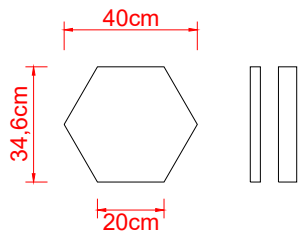

### TRINITY

ESPEJOR: 3.0, 5.5 cm

### LIMK 2.0

ESPEJOR: 3.0 - 5.5 cm

### NIKE

ESPEJOR: 3.0, 5.5 cm

### HEXA

ESPEJOR: 3.0, 5.5 cm