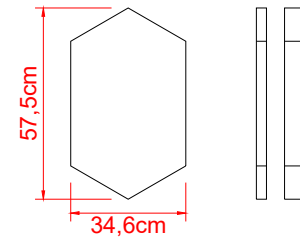

CUBE

ESPEJOR: 3.0 - 5.5 cm

CUBIC

ESPEJOR: 3.0 - 5.5 cm

FOUR

ESPEJOR: 3.0, 5.5 cm

PIXEL

ESPEJOR: 3.0, 5.5 cm

LINE

ESPEJOR: 3.0, 5.5 cm

TRIADA

ESPEJOR: 3.0, 5.5 cm

ISOS

ESPEJOR: 3.0 - 5.5 cm

TRINITY

ESPEJOR: 3.0, 5.5 cm

LIMK 2.0

ESPEJOR: 3.0 - 5.5 cm

NIKE

ESPEJOR: 3.0, 5.5 cm

HEXA

ESPEJOR: 3.0, 5.5 cm

BOUNCE

ESPEJOR: 3.0 - 5.5 cm

CHEVRON

ESPEJOR: 3.0 - 5.5 cm

DOTS

ESPEJOR: 3.0, 5.5 cm

OBLONG

ESPEJOR: 3.0, 5.5 cm