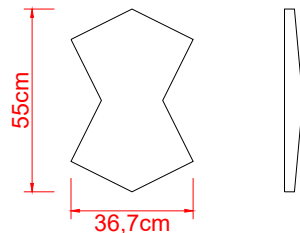

CUBE

ESPEJOR: 3.0 - 5.5 cm

CUBIC

ESPEJOR: 3.0 - 5.5 cm

FOUR

ESPEJOR: 3.0, 5.5 cm

PIXEL

ESPEJOR: 3.0, 5.5 cm

LINE

ESPEJOR: 3.0, 5.5 cm

TRIADA

ESPEJOR: 3.0, 5.5 cm

ISOS

ESPEJOR: 3.0 - 5.5 cm

TRINITY

ESPEJOR: 3.0, 5.5 cm

LIMK 2.0

ESPEJOR: 3.0 - 5.5 cm

NIKE

ESPEJOR: 3.0, 5.5 cm

HEXA

ESPEJOR: 3.0, 5.5 cm

BOUNCE

ESPEJOR: 3.0 - 5.5 cm

CHEVRON

ESPEJOR: 3.0 - 5.5 cm

DOTS

ESPEJOR: 3.0, 5.5 cm

OBLONG

ESPEJOR: 3.0, 5.5 cm